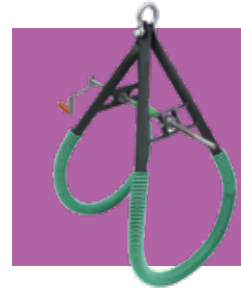

MARCHE AURICOLARI

Marche auricolari delle principali marche (allflex, italflex, ecc..). Disponibili di varie forme, dimensioni e colori e su richiesta anche già numerate. Cf 100 pz

TENAGLIA MARCHE

Tenaglie delle principali marche (allflex, italflex, ecc..) per il fissaggio della marca auricolare all'orecchio dell'animale.

FERMACALCI

Attrezzo utile per evitare lo scalcia-re dell'animale durante la mungitura, ottimo per animali particolarmente agitati o manze.

ALZABESTIAME

Attrezzo utile per tirare in piedi animali "malati" che non si alzano più da terra. Disponibile di due versioni con diversa portata di carico