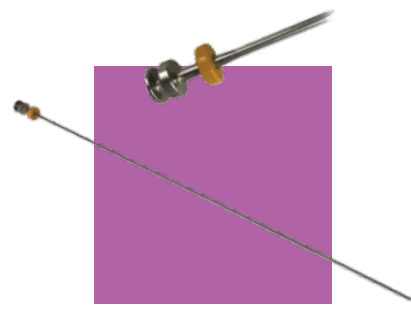

PISTOLET F.A.

Pistola per fecondazioni

PROFIBOVIGEL

Gel lubrificante vaginale. Utile per ispezioni, cure e fecondazioni sugli animali.

DERMAGEN SPRAY

Spray vaginale per la cura di lacerazioni interne dell'animale causate da problematiche al parto, da utilizzare 2/3 giorni consecutivi. Cf 4 bombolette