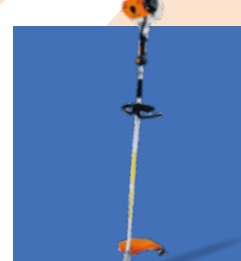

TAGLIAERBA E DECESPUGLIATORI disponibili di varie marche (Stihl, Vigor, Bosch, ecc..) di varie potenze e con motore elettrico o a benzina.